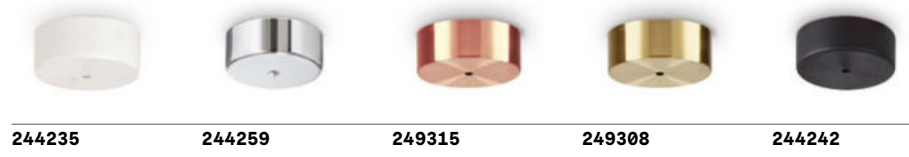

Ceiling roses

Magnetic Ceiling roses

1 cable

244235 244259 249315 249308 244242

1 cable

311265 new 328683 new 328706 new 328690 new 311272 new

6 cables

303390 303406 307091 307084 307077

8 cables

272429 272436 272443 272450 272467

Standard Ceiling roses

1 cable

122823 122830 249278 249261 123295

3 cables

285580 285597 285627 285610 285603

5 cables