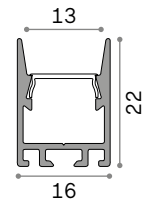

# Slot Surface

## PROFILE 11mm Mounting kit included

Length	Weight	Volume	Finish	Code
1000 mm	0,15 Kg	0,0010 m³	White	124131
	0,15 Kg	0,0010 m³	Aluminu.	124124
2000 mm	0,20 Kg	0,0020 m³	White	203089
	0,20 Kg	0,0020 m³	Aluminu.	203072
3000 mm	0,34 Kg	0,0029 m³	White	204598
	0,34 Kg	0,0029 m³	Aluminu.	204581

## PROFILE 10 mm Mounting kit included - Not compatible with strip LED IP65

Length	Weight	Volume	Finish	Code
2000 mm	0,20 Kg	0,0015 m³	White	307145
			Black	296463

## PROFILE 13 mm Mounting kit included - Not compatible with strip LED IP65

Length	Weight	Volume	Finish	Code
2000 mm	0,40 Kg	0,0021 m³	White	307152
			Black	296456

COVER 16 mm

Required	Finish	Code
No	Black	307251