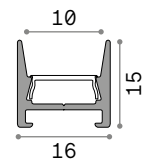

# Slot Surface

## PROFILE 11mm Mounting kit included

Length	Weight	Volume	Finish	Code
1000 mm	0,15 Kg	0,0010 m³	White	124131
	0,15 Kg	0,0010 m³	Aluminu.	124124
2000 mm	0,20 Kg	0,0020 m³	White	203089
	0,20 Kg	0,0020 m³	Aluminu.	203072
3000 mm	0,34 Kg	0,0029 m³	White	204598
	0,34 Kg	0,0029 m³	Aluminu.	204581

## PROFILE 10 mm Mounting kit included - Not compatible with strip LED IP65

Length	Weight	Volume	Finish	Code
2000 mm	0,20 Kg	0,0015 m³	White	307145
			Black	296463

## PROFILE 13 mm Mounting kit included - Not compatible with strip LED IP65

Length	Weight	Volume	Finish	Code
2000 mm	0,40 Kg	0,0021 m³	White	307152
			Black	296456

COVER 16 mm

Required	Finish	Code
No	Black	307251