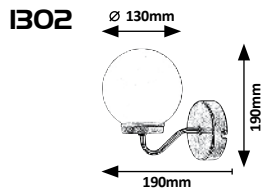

TOGO

New
75007

1302 **MG**

☒ E14 / 1x max. 40W
IP44 • 9973
bronze/white

5 998250 313023

5827 **MG**

☒ E14 / 1x max. 40W
IP44 • 9973
chrome/white

5 998250 358277

75007 **MG**

☒ E14 / 1x max. 40W
IP44 • 19809
chrome/white

5 996595 750077