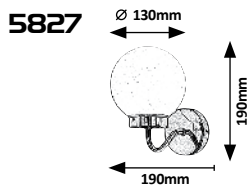

TOGO

New
75007

1302 **MG**

☒ E14 / 1x max. 40W
IP44 • 9973
bronze/white

5 998250 313023

5827 **MG**

☒ E14 / 1x max. 40W
IP44 • 9973
chrome/white

5 998250 358277

75007 **MG**

☒ E14 / 1x max. 40W
IP44 • 19809
chrome/white

5 996595 750077