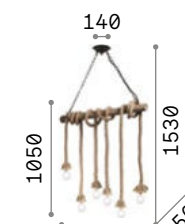

Haunt

Matt white varnished metal ceiling cup. Power cable coated with fabric. Wicker basket diffuser natural or white varnished.

159256

159812

0,460 Kg / 0,0622 m³
E27 max 1x 60W

159256 White
159812 Wood

3000 K
1020 lm

101347

Canapa

Metal varnished frame. Electrical cables and diffusers covered with natural hemp rope.

2,190 Kg / 0,0944 m³
E27 max 1x 15W

134833 Rope

3000 K
910 lm

119571

0,650 Kg / 0,0063 m³
E27 max 2x 15W

134840 Rope

3000 K
910 lm

119571

2,410 Kg / 0,0254 m³
E27 max 6x 15W

134826 Rope

3000 K
910 lm

119571