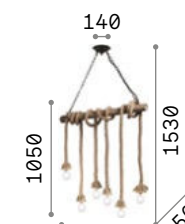

Haunt

Matt white varnished metal ceiling cup. Power cable coated with fabric. Wicker basket diffuser natural or white varnished.

159256

159812

IP20

0,460 Kg / 0,0622 m³
E27 max 1x 60W

159256 White
159812 Wood

3000 K
1020 lm
101347

Canapa

Metal varnished frame. Electrical cables and diffusers covered with natural hemp rope.

IP20

2,190 Kg / 0,0944 m³
E27 max 1x 15W

134833 Rope

3000 K
910 lm
119571

IP20

0,650 Kg / 0,0063 m³
E27 max 2x 15W

134840 Rope

3000 K
910 lm
119571

IP20

2,410 Kg / 0,0254 m³
E27 max 6x 15W

134826 Rope

3000 K
910 lm
119571