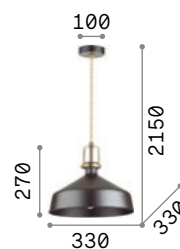

## Fisherman

Totally metal body with copper or matt black enamel finish. White silkscreen-printed glass diffuser.

IP20

5,040 Kg / 0,0899 m<sup>3</sup>  
E27 max 1x 60W

125831 ■ Black  
134871 ■ Copper

3000 K  
1120 lm

## Eris

Metal frame with matt white or black varnished ceiling rose and diffusers. Details with satin gold finish. Braided electrical wire coated with fabric.

IP20

0,630 Kg / 0,0102 m<sup>3</sup>  
E27 max 1x 60W

238104 ■ White  
249056 ■ Black

3000 K  
340 lm

101286

IP20

1,080 Kg / 0,0257 m<sup>3</sup>  
E27 max 1x 60W

238135 ■ White  
249063 ■ Black

3000 K  
950 lm

101330

IP20

0,740 Kg / 0,0126 m<sup>3</sup>  
E27 max 1x 60W

238173 ■ White  
249070 ■ Black

3000 K  
340 lm

101286

IP20

0,960 Kg / 0,0231 m<sup>3</sup>  
E27 max 1x 60W

238210 ■ White  
249087 ■ Black