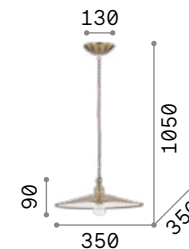

IP20

0,810 Kg / 0,0189 m³
E27 max 1x 60W

112732 ■ Copper
112701 ■ Ant. Brass

3000 K
910 lm

119571