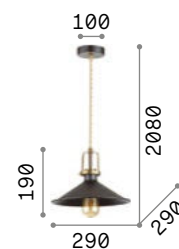

## Fisherman

Totally metal body with copper or matt black enamel finish. White silkscreen-printed glass diffuser.

IP20

5,040 Kg / 0,0899 m<sup>3</sup>  
E27 max 1x 60W

125831 ■ Black  
134871 ■ Copper

3000 K  
1120 lm

## Eris

Metal frame with matt white or black varnished ceiling rose and diffusers. Details with satin gold finish. Braided electrical wire coated with fabric.

IP20

0,630 Kg / 0,0102 m<sup>3</sup>  
E27 max 1x 60W

238104 ■ White  
249056 ■ Black

3000 K  
340 lm

101286

IP20

1,080 Kg / 0,0257 m<sup>3</sup>  
E27 max 1x 60W

238135 ■ White  
249063 ■ Black

3000 K  
950 lm

101330

IP20

0,740 Kg / 0,0126 m<sup>3</sup>  
E27 max 1x 60W

238173 ■ White  
249070 ■ Black

3000 K  
340 lm

101286

IP20

0,960 Kg / 0,0231 m<sup>3</sup>  
E27 max 1x 60W

238210 ■ White  
249087 ■ Black