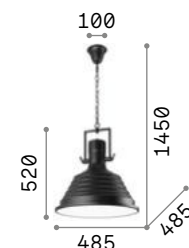

## Fisherman

Totally metal body with copper or matt black enamel finish. White silkscreen-printed glass diffuser.

IP20

5,040 Kg / 0,0899 m<sup>3</sup>  
E27 max 1x 60W

125831 ■ Black  
134871 ■ Copper

3000 K  
1120 lm

## Eris

Metal frame with matt white or black varnished ceiling rose and diffusers. Details with satin gold finish. Braided electrical wire coated with fabric.

IP20

0,630 Kg / 0,0102 m<sup>3</sup>  
E27 max 1x 60W

238104 ■ White  
249056 ■ Black

3000 K  
340 lm

101286

IP20

1,080 Kg / 0,0257 m<sup>3</sup>  
E27 max 1x 60W

238135 ■ White  
249063 ■ Black

3000 K  
950 lm

101330

IP20

0,740 Kg / 0,0126 m<sup>3</sup>  
E27 max 1x 60W

238173 ■ White  
249070 ■ Black

3000 K  
340 lm

101286

IP20

0,960 Kg / 0,0231 m<sup>3</sup>  
E27 max 1x 60W

238210 ■ White  
249087 ■ Black