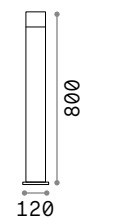

IP55

1,070 Kg / 0,0220 m<sup>3</sup>  
E27 max 1x 23W

198644 ■ White  
198637 ■ Grey  
198620 ■ Black

4000 K  
1000 lm

151991

IP44

1,410 Kg / 0,0137 m<sup>3</sup>  
GU10 max 1x 15W

106175 ■ Anthracit.