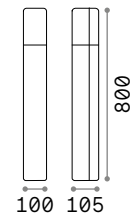

## Pulsar

Cast aluminum body with powder coating available in different colors: anthracite, coffee or grey. White polycarbonate diffuser.

IP44

1,900 Kg / 0,0120 m<sup>3</sup>  
E27 max 1x 42W

135922 ■ Grey  
135908 ■ Anthracit.  
246888 ■ Coffee

IP55

1,070 Kg / 0,0220 m<sup>3</sup>  
E27 max 1x 23W

198644 ■ White  
198637 ■ Grey  
198620 ■ Black

4000 K  
1000 lm

151991

IP44

1,410 Kg / 0,0137 m<sup>3</sup>  
GU10 max 1x 15W

106175 ■ Anthracit.

4000 K  
430 lm

253497

IP44

1,070 Kg / 0,0103 m<sup>3</sup>  
GU10 max 1x 15W

106182 ■ Anthracit.

4000 K  
430 lm

253497