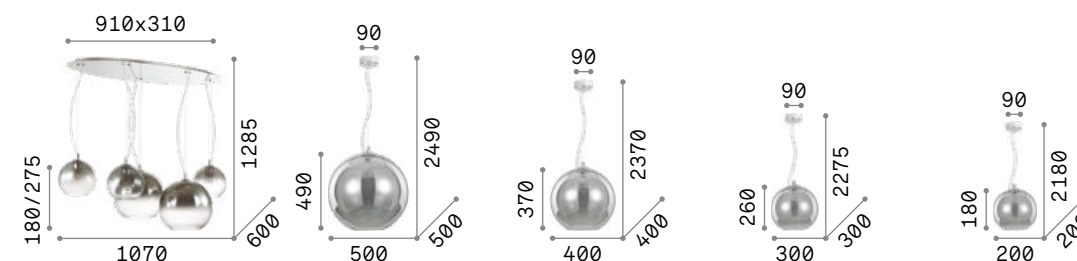

Nemo

Blown glass diffuser. Available with smoky, copper, clear or faded chrome finishes.

052809 149592 094236 250335 111902

IP20 IP20 IP20 IP20 IP20

8,700 Kg / 0,2424 m³ E27 max 5 x 60W 4,000 Kg / 0,2220 m³ E27 max 1 x 60W 2,700 Kg / 0,1227 m³ E27 max 1 x 60W 2,050 Kg / 0,0664 m³ E27 max 1 x 60W 1,300 Kg / 0,0241 m³ E27 max 1 x 60W