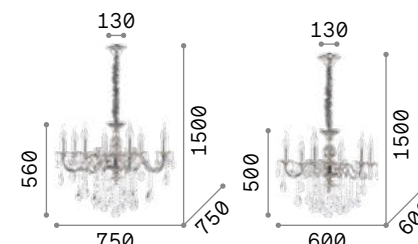

Impero

Cast metal frame with silver antique-like finish. Cut crystal decorative elements. Velvet chain cover.

IP20	IP20
7,500 Kg / 0,0454 m³ E14 max 8 x 40W	5,000 Kg / 0,0340 m³ E14 max 6 x 40W
014395 Silver	002408 Silver
3000 K 470 lm	3000 K 470 lm
101224	101224

Strauss

Metal frame and details with gold finish. Blown clear glass arms. Amber crystal decorative elements. Velvet chain cover.

Gioconda

Casted metal body with gold or antique silver finish. Octagonal and round cut crystal pendants. Velvet chain cover.

IP20	IP20	IP20
18,100 Kg / 0,1360 m³ E14 max 12 x 40W	9,060 Kg / 0,0809 m³ E14 max 8 x 40W	6,340 Kg / 0,0682 m³ E14 max 6 x 40W
164953 Silver 164960 Gold	044934 Silver 060514 Gold	044927 Silver 060507 Gold
3000 K 470 lm	3000 K 470 lm	3000 K 470 lm
101224	101224	101224

IP20	IP20	IP20
20,700 Kg / 0,4508 m³ E14 max 18 x 40W	14,930 Kg / 0,3414 m³ E14 max 12 x 40W	7,410 Kg / 0,1420 m³ E14 max 6 x 40W
140629 Gold	140612 Gold	140605 Gold
3000 K 430 lm	3000 K 430 lm	3000 K 430 lm
101248	101248	101248