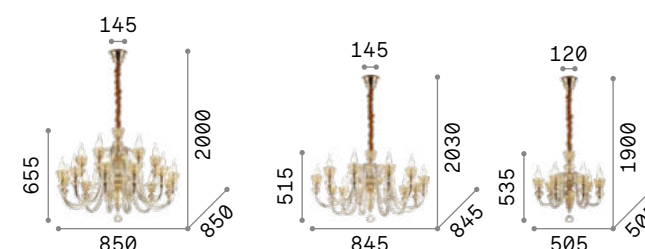

Impero

Cast metal frame with silver antique-like finish. Cut crystal decorative elements. Velvet chain cover.

IP20	IP20
7,500 Kg / 0,0454 m³ E14 max 8 x 40W	5,000 Kg / 0,0340 m³ E14 max 6 x 40W
014395 Silver	002408 Silver
3000 K 470 lm	3000 K 470 lm
101224	101224

Strauss

Metal frame and details with gold finish. Blown clear glass arms. Amber crystal decorative elements. Velvet chain cover.

Gioconda

Casted metal body with gold or antique silver finish. Octagonal and round cut crystal pendants. Velvet chain cover.

IP20	IP20	IP20
18,100 Kg / 0,1360 m³ E14 max 12 x 40W	9,060 Kg / 0,0809 m³ E14 max 8 x 40W	6,340 Kg / 0,0682 m³ E14 max 6 x 40W
164953 Silver 164960 Gold	044934 Silver 060514 Gold	044927 Silver 060507 Gold
3000 K 470 lm	3000 K 470 lm	3000 K 470 lm
101224	101224	101224

IP20	IP20	IP20
20,700 Kg / 0,4508 m³ E14 max 18 x 40W	14,930 Kg / 0,3414 m³ E14 max 12 x 40W	7,410 Kg / 0,1420 m³ E14 max 6 x 40W
140629 Gold	140612 Gold	140605 Gold
3000 K 430 lm	3000 K 430 lm	3000 K 430 lm
101248	101248	101248