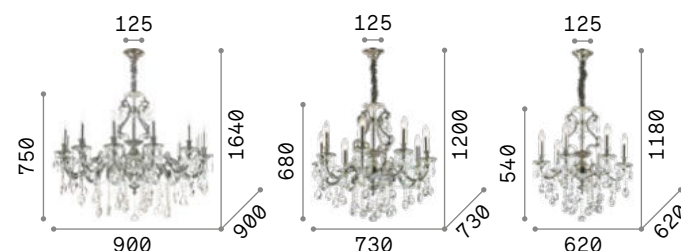

Impero

Cast metal frame with silver antique-like finish. Cut crystal decorative elements. Velvet chain cover.

IP20	IP20
7,500 Kg / 0,0454 m³ E14 max 8 x 40W	5,000 Kg / 0,0340 m³ E14 max 6 x 40W
014395 Silver	002408 Silver
3000 K 470 lm	3000 K 470 lm
101224	101224

Strauss

Metal frame and details with gold finish. Blown clear glass arms. Amber crystal decorative elements. Velvet chain cover.

Gioconda

Casted metal body with gold or antique silver finish. Octagonal and round cut crystal pendants. Velvet chain cover.

IP20	IP20	IP20
18,100 Kg / 0,1360 m³ E14 max 12 x 40W	9,060 Kg / 0,0809 m³ E14 max 8 x 40W	6,340 Kg / 0,0682 m³ E14 max 6 x 40W
164953 Silver 164960 Gold	044934 Silver 060514 Gold	044927 Silver 060507 Gold
3000 K 470 lm	3000 K 470 lm	3000 K 470 lm
101224	101224	101224

IP20	IP20	IP20
20,700 Kg / 0,4508 m³ E14 max 18 x 40W	14,930 Kg / 0,3414 m³ E14 max 12 x 40W	7,410 Kg / 0,1420 m³ E14 max 6 x 40W
140629 Gold	140612 Gold	140605 Gold
3000 K 430 lm	3000 K 430 lm	3000 K 430 lm
101248	101248	101248