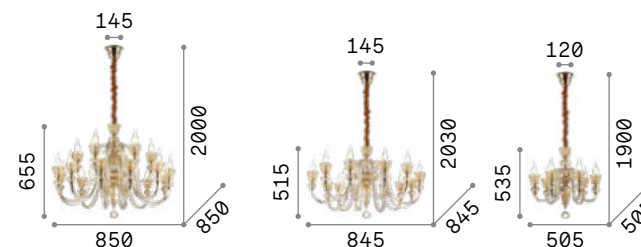

Impero

Cast metal frame with silver antique-like finish. Cut crystal decorative elements. Velvet chain cover.

IP20 7,500 Kg / 0,0454 m³ E14 max 8 x 40W	IP20 5,000 Kg / 0,0340 m³ E14 max 6 x 40W
014395 ■ Silver	002408 ■ Silver
3000 K 470 lm 101224	3000 K 470 lm 101224

Strauss

Metal frame and details with gold finish. Blown clear glass arms. Amber crystal decorative elements. Velvet chain cover.

Gioconda

Casted metal body with gold or antique silver finish. Octagonal and round cut crystal pendants. Velvet chain cover.

IP20 18,100 Kg / 0,1360 m³ E14 max 12 x 40W	IP20 9,060 Kg / 0,0809 m³ E14 max 8 x 40W	IP20 6,340 Kg / 0,0682 m³ E14 max 6 x 40W
164953 ■ Silver 164960 ■ Gold	044934 ■ Silver 060514 ■ Gold	044927 ■ Silver 060507 ■ Gold
3000 K 470 lm 101224	3000 K 470 lm 101224	3000 K 470 lm 101224

IP20 20,700 Kg / 0,4508 m³ E14 max 18 x 40W	IP20 14,930 Kg / 0,3414 m³ E14 max 12 x 40W	IP20 7,410 Kg / 0,1420 m³ E14 max 6 x 40W
140629 ■ Gold	140612 ■ Gold	140605 ■ Gold
3000 K 430 lm 101248	3000 K 430 lm 101248	3000 K 430 lm 101248