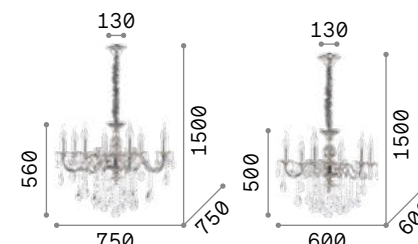

Impero

Cast metal frame with silver antique-like finish. Cut crystal decorative elements. Velvet chain cover.

IP20 7,500 Kg / 0,0454 m³ E14 max 8 x 40W	IP20 5,000 Kg / 0,0340 m³ E14 max 6 x 40W
014395 ■ Silver	002408 ■ Silver
3000 K 470 lm 101224	3000 K 470 lm 101224

Strauss

Metal frame and details with gold finish. Blown clear glass arms. Amber crystal decorative elements. Velvet chain cover.

Gioconda

Casted metal body with gold or antique silver finish. Octagonal and round cut crystal pendants. Velvet chain cover.

IP20 18,100 Kg / 0,1360 m³ E14 max 12 x 40W	IP20 9,060 Kg / 0,0809 m³ E14 max 8 x 40W	IP20 6,340 Kg / 0,0682 m³ E14 max 6 x 40W
164953 ■ Silver 164960 ■ Gold	044934 ■ Silver 060514 ■ Gold	044927 ■ Silver 060507 ■ Gold
3000 K 470 lm 101224	3000 K 470 lm 101224	3000 K 470 lm 101224

IP20 20,700 Kg / 0,4508 m³ E14 max 18 x 40W	IP20 14,930 Kg / 0,3414 m³ E14 max 12 x 40W	IP20 7,410 Kg / 0,1420 m³ E14 max 6 x 40W
140629 ■ Gold	140612 ■ Gold	140605 ■ Gold
3000 K 430 lm 101248	3000 K 430 lm 101248	3000 K 430 lm 101248