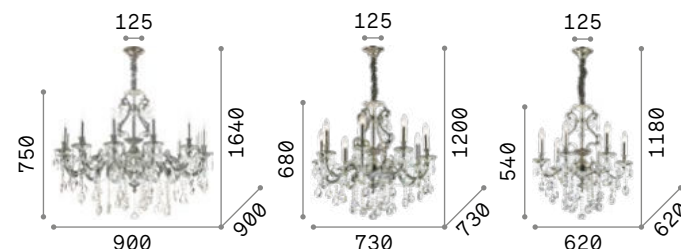

Impero

Cast metal frame with silver antique-like finish. Cut crystal decorative elements. Velvet chain cover.

IP20 7,500 Kg / 0,0454 m³ E14 max 8 x 40W	IP20 5,000 Kg / 0,0340 m³ E14 max 6 x 40W
014395 ■ Silver	002408 ■ Silver
3000 K 470 lm 101224	3000 K 470 lm 101224

Strauss

Metal frame and details with gold finish. Blown clear glass arms. Amber crystal decorative elements. Velvet chain cover.

Gioconda

Casted metal body with gold or antique silver finish. Octagonal and round cut crystal pendants. Velvet chain cover.

IP20 18,100 Kg / 0,1360 m³ E14 max 12 x 40W	IP20 9,060 Kg / 0,0809 m³ E14 max 8 x 40W	IP20 6,340 Kg / 0,0682 m³ E14 max 6 x 40W
164953 ■ Silver 164960 ■ Gold	044934 ■ Silver 060514 ■ Gold	044927 ■ Silver 060507 ■ Gold
3000 K 470 lm 101224	3000 K 470 lm 101224	3000 K 470 lm 101224

IP20 20,700 Kg / 0,4508 m³ E14 max 18 x 40W	IP20 14,930 Kg / 0,3414 m³ E14 max 12 x 40W	IP20 7,410 Kg / 0,1420 m³ E14 max 6 x 40W
140629 ■ Gold	140612 ■ Gold	140605 ■ Gold
3000 K 430 lm 101248	3000 K 430 lm 101248	3000 K 430 lm 101248