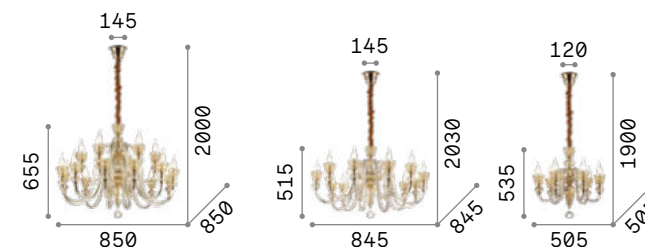

Impero

Cast metal frame with silver antique-like finish. Cut crystal decorative elements. Velvet chain cover.

IP20	IP20
7,500 Kg / 0,0454 m³ E14 max 8 x 40W	5,000 Kg / 0,0340 m³ E14 max 6 x 40W
014395 Silver	002408 Silver
3000 K 470 lm	3000 K 470 lm
101224	101224

Strauss

Metal frame and details with gold finish. Blown clear glass arms. Amber crystal decorative elements. Velvet chain cover.

Gioconda

Casted metal body with gold or antique silver finish. Octagonal and round cut crystal pendants. Velvet chain cover.

IP20	IP20	IP20
18,100 Kg / 0,1360 m³ E14 max 12 x 40W	9,060 Kg / 0,0809 m³ E14 max 8 x 40W	6,340 Kg / 0,0682 m³ E14 max 6 x 40W
164953 Silver 164960 Gold	044934 Silver 060514 Gold	044927 Silver 060507 Gold
3000 K 470 lm	3000 K 470 lm	3000 K 470 lm
101224	101224	101224

IP20	IP20	IP20
20,700 Kg / 0,4508 m³ E14 max 18 x 40W	14,930 Kg / 0,3414 m³ E14 max 12 x 40W	7,410 Kg / 0,1420 m³ E14 max 6 x 40W
140629 Gold	140612 Gold	140605 Gold
3000 K 430 lm	3000 K 430 lm	3000 K 430 lm
101248	101248	101248