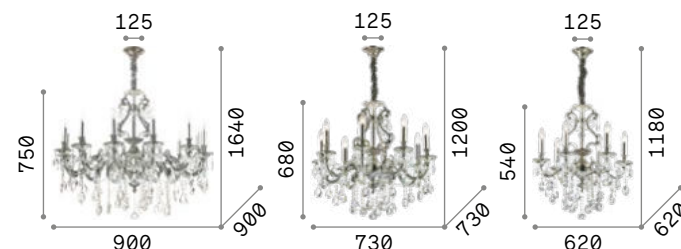

Impero

Cast metal frame with silver antique-like finish. Cut crystal decorative elements. Velvet chain cover.

IP20	IP20
7,500 Kg / 0,0454 m³ E14 max 8 x 40W	5,000 Kg / 0,0340 m³ E14 max 6 x 40W
014395 Silver	002408 Silver
3000 K 470 lm	3000 K 470 lm
101224	101224

Strauss

Metal frame and details with gold finish. Blown clear glass arms. Amber crystal decorative elements. Velvet chain cover.

Gioconda

Casted metal body with gold or antique silver finish. Octagonal and round cut crystal pendants. Velvet chain cover.

IP20	IP20	IP20
18,100 Kg / 0,1360 m³ E14 max 12 x 40W	9,060 Kg / 0,0809 m³ E14 max 8 x 40W	6,340 Kg / 0,0682 m³ E14 max 6 x 40W
164953 Silver 164960 Gold	044934 Silver 060514 Gold	044927 Silver 060507 Gold
3000 K 470 lm	3000 K 470 lm	3000 K 470 lm
101224	101224	101224

IP20	IP20	IP20
20,700 Kg / 0,4508 m³ E14 max 18 x 40W	14,930 Kg / 0,3414 m³ E14 max 12 x 40W	7,410 Kg / 0,1420 m³ E14 max 6 x 40W
140629 Gold	140612 Gold	140605 Gold
3000 K 430 lm	3000 K 430 lm	3000 K 430 lm
101248	101248	101248