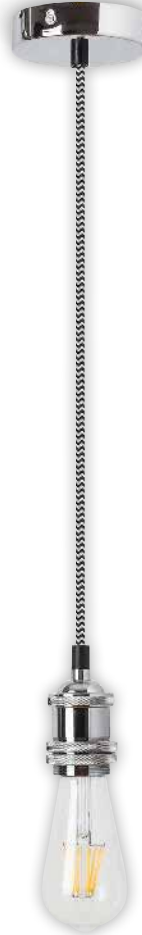

# FIXY

# ROXY

TEXTILE  
CABLE

TEXTILE  
CABLE

I411

I418

I417

I412

I418

I411

(M)

☒ E27 / 1x max. 60W  
IP20  
black

5 998250 314112

I417

(M)

☒ E27 / 1x max. 60W  
IP20  
bronze

5 998250 314174

I418

(M)

☒ E27 / 1x max. 60W  
IP20  
silver

5 998250 314181

I412

(S)

☒ E27 / 1x max. 60W  
IP20  
black

5 998250 314129