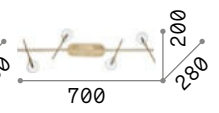

P. 436

IP20

1,280 Kg / 0,0242 m³
G4 max 6 x 2W

200361 Brass

3000 K
200 lm

222257

IP20

0,960 Kg / 0,0142 m³
G4 max 4 x 2W