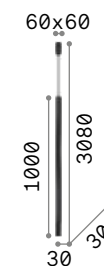

LED Led source 3000 K, 20.000 h life.

142913 321783
156699 321813

194196, 194202

0,670 Kg / 0,0036 m³
LED 11,5W / 1150 lm / 51°

0,860 Kg / 0,0036 m³
LED 11,5W / 1150 lm / 51°

0,460 Kg / 0,0036 m³
LED 11,5W / 1150 lm / 51°

0,450 Kg / 0,0019 m³
LED 11,5W / 1150 lm / 51°

- 142906 White On-Off
- 164878 Chrome On-Off
- 142913 Black On-Off
- 321783 Black Dal/Push^{new}

- 194172 White
- 194196 Black

- 156682 White On-Off
- 187662 Chrome On-Off
- 156699 Black On-Off
- 321813 Black Dal/Push^{new}

- 194189 White
- 194202 Black

Ø80

Ø81