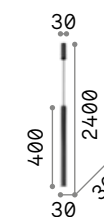

LED Led source 3000 K, 20.000 h life.

142913 321783
156699 321813

194196, 194202

0,670 Kg / 0,0036 m³
LED 11,5W / 1150 lm / 51°

0,860 Kg / 0,0036 m³
LED 11,5W / 1150 lm / 51°

0,460 Kg / 0,0036 m³
LED 11,5W / 1150 lm / 51°

0,450 Kg / 0,0019 m³
LED 11,5W / 1150 lm / 51°

- 142906 White On-Off
- 164878 Chrome On-Off
- 142913 Black On-Off
- 321783 Black Dal/Push^{new}

- 194172 White
- 194196 Black

- 156682 White On-Off
- 187662 Chrome On-Off
- 156699 Black On-Off
- 321813 Black Dal/Push^{new}

- 194189 White
- 194202 Black

Ø80

Ø81