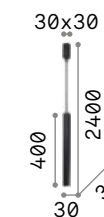

LED Led source 3000 K, 20.000 h life.

142913 321783
156699 321813

194196, 194202

0,670 Kg / 0,0036 m³
LED 11,5W / 1150 lm / 51°

0,860 Kg / 0,0036 m³
LED 11,5W / 1150 lm / 51°

0,460 Kg / 0,0036 m³
LED 11,5W / 1150 lm / 51°

0,450 Kg / 0,0019 m³
LED 11,5W / 1150 lm / 51°

- 142906 White On-Off
- 164878 Chrome On-Off
- 142913 Black On-Off
- 321783 Black Dal/Push^{new}

- 194172 White
- 194196 Black

- 156682 White On-Off
- 187662 Chrome On-Off
- 156699 Black On-Off
- 321813 Black Dal/Push^{new}

- 194189 White
- 194202 Black

Ø80

Ø81