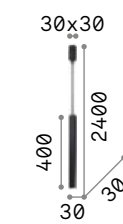

LED Led source 3000 K, 20.000 h life.

142913 321783
156699 321813

194196, 194202

0,670 Kg / 0,0036 m³
LED 11,5W / 1150 lm / 51°

0,860 Kg / 0,0036 m³
LED 11,5W / 1150 lm / 51°

0,460 Kg / 0,0036 m³
LED 11,5W / 1150 lm / 51°

0,450 Kg / 0,0019 m³
LED 11,5W / 1150 lm / 51°

- 142906 White On-Off
- 164878 Chrome On-Off
- 142913 Black On-Off
- 321783 Black Dal/Push^{new}

- 194172 White
- 194196 Black

- 156682 White On-Off
- 187662 Chrome On-Off
- 156699 Black On-Off
- 321813 Black Dal/Push^{new}

- 194189 White
- 194202 Black

Ø80

Ø81