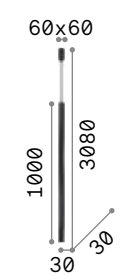

LED Led source 3000 K, 20.000 h life.

142913 321783
156699 321813

194196, 194202

0,670 Kg / 0,0036 m³
LED 11,5W / 1150 lm / 51°

0,860 Kg / 0,0036 m³
LED 11,5W / 1150 lm / 51°

0,460 Kg / 0,0036 m³
LED 11,5W / 1150 lm / 51°

0,450 Kg / 0,0019 m³
LED 11,5W / 1150 lm / 51°

- 142906 White On-Off
- 164878 Chrome On-Off
- 142913 Black On-Off
- 321783 Black Dal/Push^{new}

- 194172 White
- 194196 Black

- 156682 White On-Off
- 187662 Chrome On-Off
- 156699 Black On-Off
- 321813 Black Dal/Push^{new}

- 194189 White
- 194202 Black

Ø80

Ø81