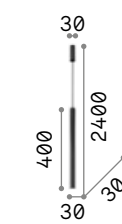

LED Led source 3000 K, 20.000 h life.

142913 321783
156699 321813

194196, 194202

0,670 Kg / 0,0036 m³
LED 11,5W / 1150 lm / 51°

0,860 Kg / 0,0036 m³
LED 11,5W / 1150 lm / 51°

0,460 Kg / 0,0036 m³
LED 11,5W / 1150 lm / 51°

0,450 Kg / 0,0019 m³
LED 11,5W / 1150 lm / 51°

- 142906 White On-Off
- 164878 Chrome On-Off
- 142913 Black On-Off
- 321783 Black Dal/Push^{new}

- 194172 White
- 194196 Black

- 156682 White On-Off
- 187662 Chrome On-Off
- 156699 Black On-Off
- 321813 Black Dal/Push^{new}

- 194189 White
- 194202 Black

Ø80

Ø81