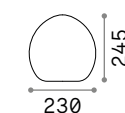

136073

144245

326801

IP44

0,200 Kg / 0,0014 m³
E27 max 1x 42W

- 148847 White
- 148854 Grey
- 148861 Anthracit.
- 148878 Black
- 326795 Coffee new

4000 K
600 lm
151960

IP44

0,580 Kg / 0,0019 m³
E27 max 1x 42W

- 144252 White
- 144238 Grey
- 136073 Anthracit.
- 144245 Black
- 326801 Coffee new

4000 K
600 lm
151960

0,540 Kg / 0,0171 m³

- 145068 White

0,520 Kg / 0,0144 m³

- 116716 White

0,610 Kg / 0,0231 m³

- 145020 White