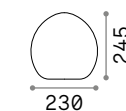

0,680 Kg / 0,0039 m³
E27 max 1x42W

146775 White
146782 Grey
145228 Anthracit.
146799 Black
326788 Coffee ^{new}

 4000 K
600 lm
151960

 P. 808
 P. 808
 P. 906

0,540 Kg / 0,0171 m³

145068 White

0,520 Kg / 0,0144 m³

116716 White

0,610 Kg / 0,0231 m³

145020 White