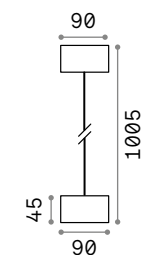

136073

144245

326801

IP44

0,200 Kg / 0,0014 m³
E27 max 1x 42W

- 148847 White
- 148854 Grey
- 148861 Anthracit.
- 148878 Black
- 326795 Coffee new

4000 K
600 lm
151960

IP44

0,580 Kg / 0,0019 m³
E27 max 1x 42W

- 144252 White
- 144238 Grey
- 136073 Anthracit.
- 144245 Black
- 326801 Coffee new

4000 K
600 lm
151960

0,540 Kg / 0,0171 m³

- 145068 White

0,520 Kg / 0,0144 m³

- 116716 White

0,610 Kg / 0,0231 m³

- 145020 White