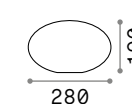

136073

144245

326801

IP44

0,200 Kg / 0,0014 m<sup>3</sup>  
E27 max 1x 42W

- 148847 White
- 148854 Grey
- 148861 Anthracit.
- 148878 Black
- 326795 Coffee new

4000 K  
600 lm  
151960

IP44

0,580 Kg / 0,0019 m<sup>3</sup>  
E27 max 1x 42W

- 144252 White
- 144238 Grey
- 136073 Anthracit.
- 144245 Black
- 326801 Coffee new

4000 K  
600 lm  
151960

0,540 Kg / 0,0171 m<sup>3</sup>

- 145068 White