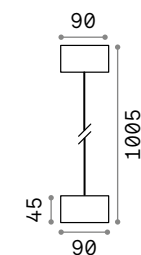

136073

144245

326801

IP44

0,200 Kg / 0,0014 m<sup>3</sup>  
E27 max 1x 42W

- 148847 White
- 148854 Grey
- 148861 Anthracit.
- 148878 Black
- 326795 Coffee new

4000 K  
600 lm  
151960

IP44

0,580 Kg / 0,0019 m<sup>3</sup>  
E27 max 1x 42W

- 144252 White
- 144238 Grey
- 136073 Anthracit.
- 144245 Black
- 326801 Coffee new

4000 K  
600 lm  
151960

0,540 Kg / 0,0171 m<sup>3</sup>

- 145068 White

0,520 Kg / 0,0144 m<sup>3</sup>

- 116716 White

0,610 Kg / 0,0231 m<sup>3</sup>

- 145020 White