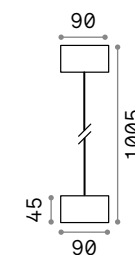

136073

144245

326801

IP44

0,200 Kg / 0,0014 m<sup>3</sup>  
E27 max 1x 42W

- 148847 White
- 148854 Grey
- 148861 Anthracit.
- 148878 Black
- 326795 Coffee new

4000 K  
600 lm  
151960

IP44

0,520 Kg / 0,0144 m<sup>3</sup>

- 116716 White

0,610 Kg / 0,0231 m<sup>3</sup>

- 145020 White