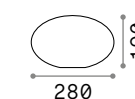

136073

144245

326801

IP44

0,200 Kg / 0,0014 m<sup>3</sup>  
E27 max 1x 42W

- 148847 White
- 148854 Grey
- 148861 Anthracit.
- 148878 Black
- 326795 Coffee new

4000 K  
600 lm  
151960

IP44

0,580 Kg / 0,0019 m<sup>3</sup>  
E27 max 1x 42W

- 144252 White
- 144238 Grey
- 136073 Anthracit.
- 144245 Black
- 326801 Coffee new

4000 K  
600 lm  
151960

0,540 Kg / 0,0171 m<sup>3</sup>

- 145068 White