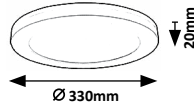

FARAMIR

New

71001

71002

SONNET

1489

1490

1489, 1490

Surface mounted • Ráépíthető • Aufbau

Recessed • Beépíthető • Einbau

2in1

Movable spring
Állítható beépítési méret
Bewegliche Feder

71001 (M P)

LED / 18W
(1400lm, 1800lm;
3000K-6500K) incl.
IP20 • 541 • white

5 996595 710019

71002 (M P)

LED / 24W
(1880lm, 2400lm;
3000K-6500K) incl.
IP20 • 541 • white

5 996595 710026

1489 (M P)

LED / 18W
(1880lm, 4000K) incl.
IP20 • white
65-205mm • 70mm

5 998250 314891

1490 (M P)

LED / 30W
(2800lm, 4000K) incl.
IP20 • white
65-305mm • 70mm

5 998250 314907