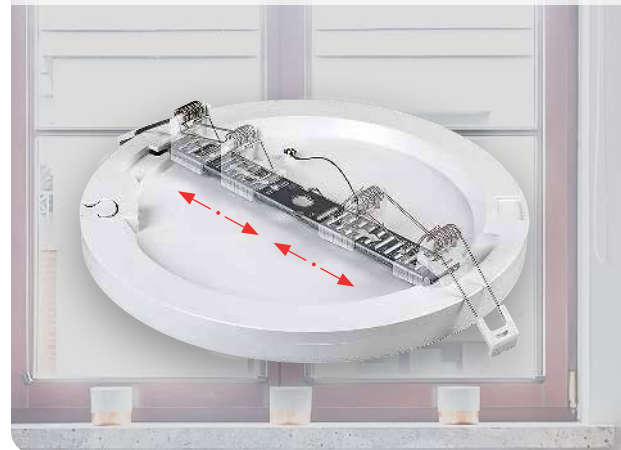

Surface mounted • Ráépíthető • Aufbau

Recessed • Beépíthető • Einbau

2in1

Movable spring
Állítható beépítési méret
Bewegliche Feder

71001 (M P)

LED / 18W
(1400lm, 1800lm;
3000K-6500K) incl.
IP20 • 541 • white

LED / 30W
(2800lm, 4000K) incl.
IP20 • white
65-305mm • 70mm

5 998250 314907