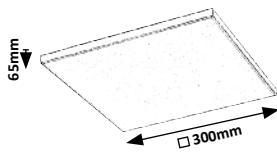

FARAMIR

New

71001

71002

SONNET

1489

1490

1489, 1490

Surface mounted • Ráépíthető • Aufbau

Recessed • Beépíthető • Einbau

2in1

Movable spring
Állítható beépítési méret
Bewegliche Feder

71001 (M P)

LED / 18W
(1400lm, 1800lm;
3000K-6500K) incl.
IP20 • 541 • white

5 996595 710019

71002 (M P)

LED / 24W
(1880lm, 2400lm;
3000K-6500K) incl.
IP20 • 541 • white

5 996595 710026

1489 (M P)

LED / 18W
(1880lm, 4000K) incl.
IP20 • white
65-205mm • 70mm

5 998250 314891

1490 (M P)

LED / 30W
(2800lm, 4000K) incl.
IP20 • white
65-305mm • 70mm

5 998250 314907