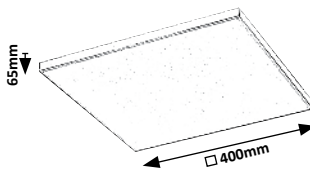

FARAMIR

New

71001

71002

SONNET

1489

1490

1489, 1490

Surface mounted • Ráépíthető • Aufbau

Recessed • Beépíthető • Einbau

2in1

Movable spring
Állítható beépítési méret
Bewegliche Feder

71001 (M P)

LED / 18W
(1400lm, 1800lm;
3000K-6500K) incl.
IP20 • 541 • white

5 996595 710019

71002 (M P)

LED / 24W
(1880lm, 2400lm;
3000K-6500K) incl.
IP20 • 541 • white

5 996595 710026

1489 (M P)

LED / 18W
(1880lm, 4000K) incl.
IP20 • white
65-205mm • 70mm

5 998250 314891

1490 (M P)

LED / 30W
(2800lm, 4000K) incl.
IP20 • white
65-305mm • 70mm

5 998250 314907