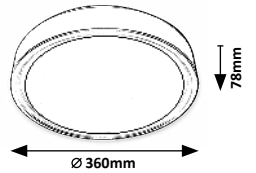

3283

FOSTER

3283

SONNET

I49I

I492

3283 (M P)

LED / 28W
(1300lm, 2700K-5000K) incl.
IP20 • 543 • 1-5m, 120°
black/white

5 998250 332833

I49I (M P)

LED / 18W
(1880lm, 4000K) incl.
IP20 • white • 8m, 130°
65-205mm • 70mm

5 998250 314914

I492 (M P)

LED / 30W
(2800lm, 4000K) incl.
IP20 • white • 8m, 130°
65-305mm • 70mm

5 998250 314921