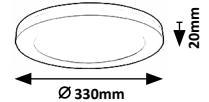

3283

FOSTER

3283

SONNET

I49I

I492

3283 (M P)

LED / 28W
(1300lm, 2700K-5000K) incl.
IP20 • 543 • 1-5m, 120°
black/white

5 998250 332833

I49I (M P)

LED / 18W
(1880lm, 4000K) incl.
IP20 • white • 8m, 130°
65-205mm • 70mm

5 998250 314914

I492 (M P)

LED / 30W
(2800lm, 4000K) incl.
IP20 • white • 8m, 130°
65-305mm • 70mm

5 998250 314921