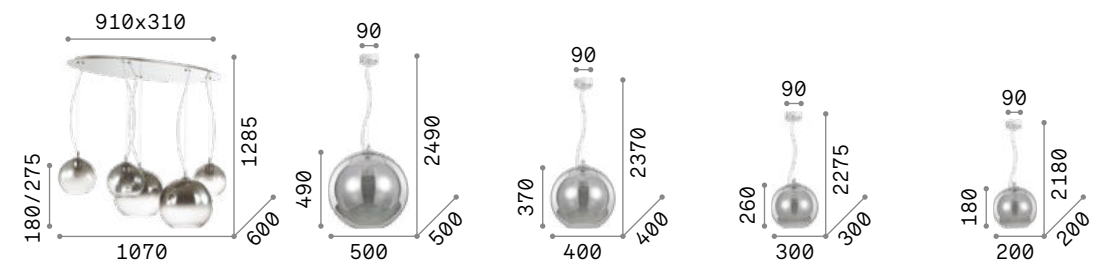

# Nemo

Blown glass diffuser. Available with smoky, copper, clear or faded chrome finishes.

052809

149592

094236

250335

111902

IP20

IP20

IP20

IP20

IP20

8,700 Kg / 0,2424 m³  
E27 max 5 x 60W

4,000 Kg / 0,2220 m³  
E27 max 1 x 60W

2,700 Kg / 0,1227 m³  
E27 max 1 x 60W

2,050 Kg / 0,0664 m³  
E27 max 1 x 60W

1,300 Kg / 0,0241 m³  
E27 max 1 x 60W

138305 FadeChrome

094137 SmokyGrey

052816 Clear  
250359 FadeChrome  
094229 SmokyGrey  
250342 Chrome  
111919 Copper

052809 Clear  
149592 FadeChrome  
094236 SmokyGrey  
250335 Chrome  
111902 Copper