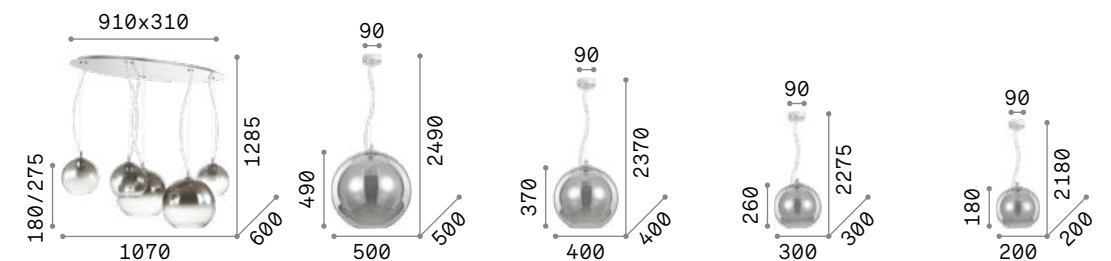

# Nemo

Blown glass diffuser. Available with smoky, copper, clear or faded chrome finishes.

052809

149592

094236

250335

111902

IP20

IP20

IP20

IP20

IP20

8,700 Kg / 0,2424 m<sup>3</sup>  
E27 max 5 x 60W

4,000 Kg / 0,2220 m<sup>3</sup>  
E27 max 1 x 60W

2,700 Kg / 0,1227 m<sup>3</sup>  
E27 max 1 x 60W

2,050 Kg / 0,0664 m<sup>3</sup>  
E27 max 1 x 60W

1,300 Kg / 0,0241 m<sup>3</sup>  
E27 max 1 x 60W

138305 ■ FadeChrome

094137 ■ SmokyGrey

052816 ■ Clear  
250359 ■ FadeChrome  
094229 ■ SmokyGrey  
250342 ■ Chrome  
111919 ■ Copper

052809 ■ Clear  
149592 ■ FadeChrome  
094236 ■ SmokyGrey  
250335 ■ Chrome  
111902 ■ Copper