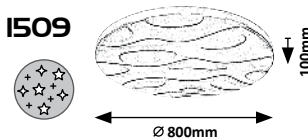

I507, I508, I509

MASON

I507

I508

I509

I507

(M P)

LED / 24W
(2000lm, 3000K-6500K) incl.
IP20 • 19720 • 502
white