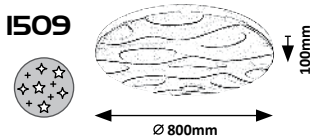

I507, I508, I509

MASON

I507

I508

I509

I507

(M P)

LED / 24W
(2000lm, 3000K-6500K) incl.
IP20 • 19720 • 502
white