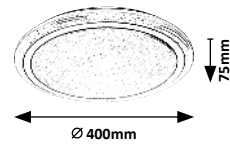

# LEONIE

1510

1510

3015

(M) (A)

LED / 40W  
(3200lm, 3000K-6000K) incl.  
IP20 • 519  
white

5 998250 330150

1510