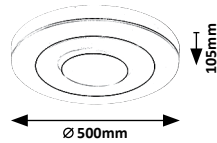

# LEONIE

1510

1510

3015

(M) (A)

LED / 40W  
(3200lm, 3000K-6000K) incl.  
IP20 • 519  
white

5 998250 330150

1510

(M) (P)

LED / 32W  
(2400lm, 3000K-6500K) incl.  
IP20 • 19723 • 504  
white

5 998250 315102