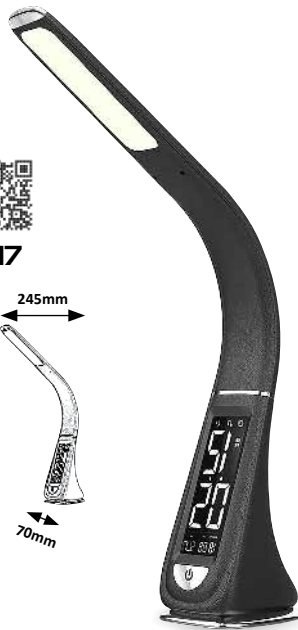

JUSTIN

1515

LIONEL

3516

3517

1515

1515

(P)

LED / 4W
(253lm, 4000K) incl.
IP20 • DC 5V incl. • white

5 998250 315157

3516

(P)

LED / 5W
(260lm, 5000K) incl.
IP20 • 5V/1A (DC) incl. • white

5 998250 335162

3517

(P)

LED / 5W
(260lm, 5000K) incl.
IP20 • 5V/1A (DC) incl. • black

5 998250 335179