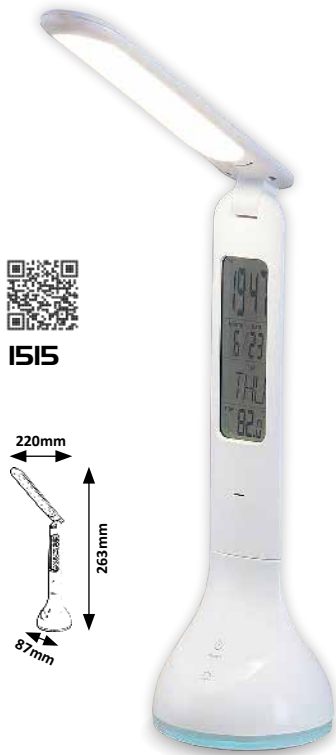

JUSTIN

1515

LIONEL

3516

3517

1515

1515

(P)

LED / 4W
(253lm, 4000K) incl.
IP20 • DC 5V incl. • white

5 998250 315157

3516

(P)

LED / 5W
(260lm, 5000K) incl.
IP20 • 5V/1A (DC) incl. • white

5 998250 335162

3517

(P)

LED / 5W
(260lm, 5000K) incl.
IP20 • 5V/1A (DC) incl. • black

5 998250 335179