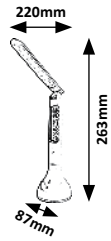

JUSTIN

1515

LIONEL

3516

3517

1515

1515

(P)

LED / 4W
(253lm, 4000K) incl.
IP20 • DC 5V incl. • white

5 998250 315157

3516

(P)

LED / 5W
(260lm, 5000K) incl.
IP20 • 5V/1A (DC) incl. • white

5 998250 335162

3517

(P)