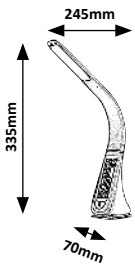

JUSTIN

1515

LIONEL

3516

3517

1515

1515

(P)

LED / 4W
(253lm, 4000K) incl.
IP20 • DC 5V incl. • white

5 998250 315157

3516

(P)

LED / 5W
(260lm, 5000K) incl.
IP20 • 5V/1A (DC) incl. • white

5 998250 335162

3517

(P)

LED / 5W
(260lm, 5000K) incl.
IP20 • 5V/1A (DC) incl. • black

5 998250 335179