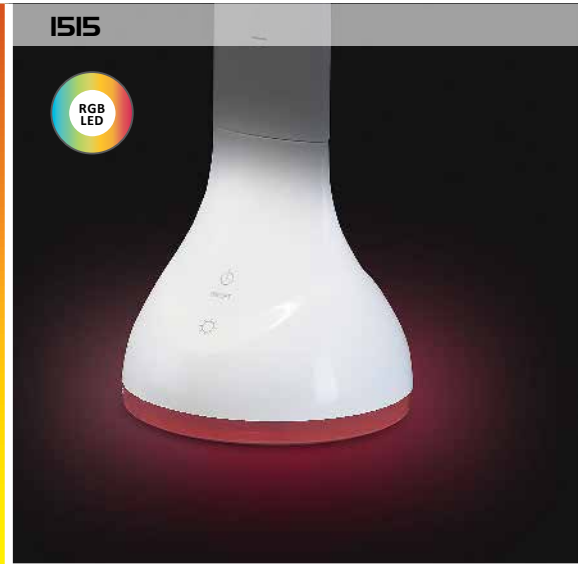

JUSTIN

1515

LIONEL

3516

3517

1515

1515

(P)

LED / 4W
(253lm, 4000K) incl.
IP20 • DC 5V incl. • white

5 998250 315157

3516

(P)

LED / 5W
(260lm, 5000K) incl.
IP20 • 5V/1A (DC) incl. • white

5 998250 335162

3517

(P)

LED / 5W
(260lm, 5000K) incl.
IP20 • 5V/1A (DC) incl. • black

5 998250 335179