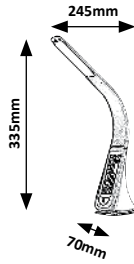

JUSTIN

1515

LIONEL

3516

3517

1515

1515

(P)

LED / 4W
(253lm, 4000K) incl.
IP20 • DC 5V incl. • white

5 998250 315157

3516

(P)

LED / 5W
(260lm, 5000K) incl.
IP20 • 5V/1A (DC) incl. • white

5 998250 335162

3517

(P)

LED / 5W
(260lm, 5000K) incl.
IP20 • 5V/1A (DC) incl. • black

5 998250 335179