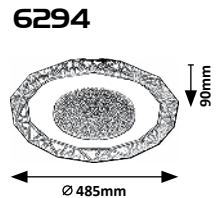

JILLIAN

CORALIA

SIREN

6966 (M A)

LED / 18W
(1800lm, 3000K) incl.
IP20 • 19842
tinted colour

5 998250 369662

6967 (M A)

LED / 24W
(2400lm, 3000K) incl.
IP20 • 19843
tinted colour

5 998250 369679

1518 (M P)

LED / 48W
(3476lm, 3000K-6500K) incl.
IP20 • 19728 • 508
transparent/chrome

5 998250 315188

1519 (M P)

LED / 72W
(5728lm, 3000K-6500K) incl.
IP20 • 19729 • 508
transparent/chrome

5 998250 315195

6294 (M P)

LED / 50W
(3390lm, 4000K) incl.
IP20 • 19815
white

5 998250 362946