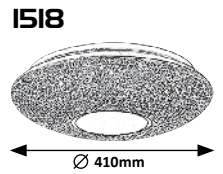

JILLIAN

CORALIA

SIREN

6966 (M A)

LED / 18W
(1800lm, 3000K) incl.
IP20 • 19842
tinted colour

5 998250 369662

6967 (M A)

LED / 24W
(2400lm, 3000K) incl.
IP20 • 19843
tinted colour

5 998250 369679

1518 (M P)

LED / 48W
(3476lm, 3000K-6500K) incl.
IP20 • 19728 • 508
transparent/chrome

5 998250 315188

1519 (M P)

LED / 72W
(5728lm, 3000K-6500K) incl.
IP20 • 19729 • 508
transparent/chrome