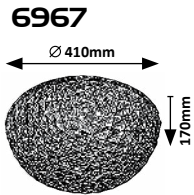

JILLIAN

CORALIA

SIREN

6966 (M A)

LED / 18W
(1800lm, 3000K) incl.
IP20 • 19842
tinted colour

5 998250 369662

6967 (M A)

LED / 24W
(2400lm, 3000K) incl.
IP20 • 19843
tinted colour

5 998250 369679

1518 (M P)

LED / 48W
(3476lm, 3000K-6500K) incl.
IP20 • 19728 • 508
transparent/chrome

5 998250 315188

1519 (M P)

LED / 72W
(5728lm, 3000K-6500K) incl.
IP20 • 19729 • 508
transparent/chrome