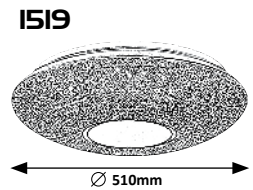

JILLIAN

CORALIA

SIREN

6966 (M A)

LED / 18W
(1800lm, 3000K) incl.
IP20 • 19842
tinted colour

5 998250 369662

6967 (M A)

LED / 24W
(2400lm, 3000K) incl.
IP20 • 19843
tinted colour

5 998250 369679

1518 (M P)

LED / 48W
(3476lm, 3000K-6500K) incl.
IP20 • 19728 • 508
transparent/chrome

5 998250 315188

1519 (M P)

LED / 72W
(5728lm, 3000K-6500K) incl.
IP20 • 19729 • 508
transparent/chrome

5 998250 315195

6294 (M P)

LED / 50W
(3390lm, 4000K) incl.
IP20 • 19815
white

5 998250 362946