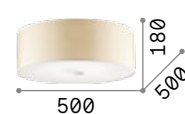

122205 122212 090863

Wheel

Enamelled metal base and structure. Fireproof PVC foil shade, coated with fabric.

IP20

3,890 Kg / 0,1270 m³
E27 max 5 x 60W

036021 White

3000 K
900 lm

123899

IP20

2,280 Kg / 0,0758 m³
E27 max 3 x 60W

036014 White

3000 K
900 lm

123899

P. 194

Woody

Chrome metal frame. PVC or fabric shade closed at the bottom with acid-etched glass.

IP20

6,000 Kg / 0,1352 m³
E27 max 5 x 60W

122205 White
122212 Black
090863 Wood

3000 K
900 lm

123899

IP20

3,800 Kg / 0,0908 m³
E27 max 4 x 60W

103266 White
103273 Black
090900 Wood