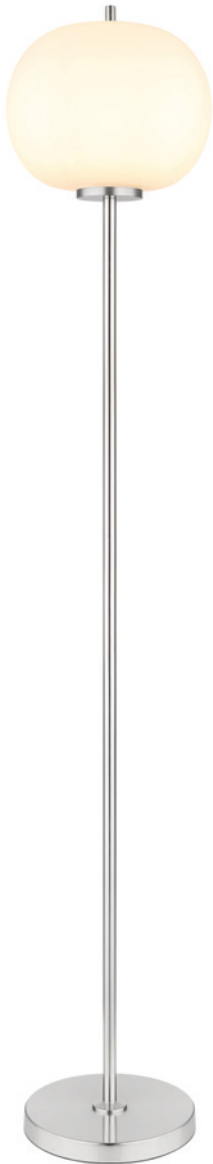

15345TNO

15345SNO

15345H1NO

1x Ø15,8cm
1x Ø16,4cm
1x Ø16,5cm
1x Ø18,5cm

15345-4NO

15345-6NO

3x Ø15,8cm
1x Ø16,5cm
2x Ø18,5cm

15345-3NO

1x Ø15,8cm
1x Ø16,5cm
1x Ø18,5cm

15345-3DNO

1x Ø15,8cm
1x Ø16,5cm
1x Ø18,5cm

Blacky I

15345-3NO	excl. 3x E14 40W	VPE: 1	Ø46cm ↓120cm
15345-6NO	excl. 6x E14 40W	VPE: 1	↔80cm x 34cm ↓120cm
15345H1NO	excl. 1x E27 60W	VPE: 1	Ø30cm ↓120cm
15345SNO	excl. 1x E27 60W	VPE: 1	Ø30cm ↓160cm
15345TNO	excl. 1x E14 40W	VPE: 1	Ø18,5cm ↓45cm
15345-3DNO	excl. 3x E14 40W	VPE: 1	Ø46cm ↓36cm
15345-4NO	excl. 4x E14 40W	VPE: 1	↔110cm x 18,5cm ↓120cm

metal nickel matt, glass opal