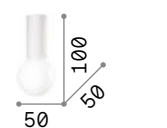

232966    232980    233031

IP20

3,000 Kg / 0,0499 m<sup>3</sup>  
E27 max 6x 42W

327983 White  
327976 Black  
301532 Brass

3000 K  
950 lm  
101330

IP20

1,570 Kg / 0,0294 m<sup>3</sup>  
E27 max 3x 42W

new 327969 White  
new 327952 Black  
new 301525 Brass

3000 K  
950 lm  
101330

IP20

0,790 Kg / 0,0071 m<sup>3</sup>  
E27 max 1x 42W

new 232966 White  
new 232980 Black  
new 233031 Brass

3000 K  
950 lm  
101330

## Winery

Enamelled ceramic body with integrated bulb socket with shiny white or black enamel finish.

IP20

0,290 Kg / 0,0004 m<sup>3</sup>  
E27 max 1x 60W

155227 White  
155142 Black

3000 K  
1120 lm  
101323