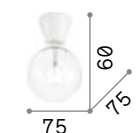

232966    232980    233031

IP20

3,000 Kg / 0,0499 m<sup>3</sup>  
E27 max 6x 42W

327983 White  
327976 Black  
301532 Brass

3000 K  
950 lm  
101330

IP20

1,570 Kg / 0,0294 m<sup>3</sup>  
E27 max 3x 42W

new 327969 White  
new 327952 Black  
new 301525 Brass

3000 K  
950 lm  
101330

IP20

0,790 Kg / 0,0071 m<sup>3</sup>  
E27 max 1x 42W

new 232966 White  
new 232980 Black  
new 233031 Brass

3000 K  
950 lm  
101330

## Winery

Enamelled ceramic body with integrated bulb socket with shiny white or black enamel finish.

IP20

0,290 Kg / 0,0004 m<sup>3</sup>  
E27 max 1x 60W

155227 White  
155142 Black

3000 K  
1120 lm  
101323