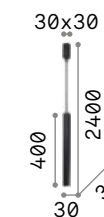

LED Led source 3000 K, 20.000 h life.

142913 321783
156699 321813

194196, 194202

0,670 Kg / 0,0036 m³
LED 11,5W / 1150 lm / 51°

0,860 Kg / 0,0036 m³
LED 11,5W / 1150 lm / 51°

0,460 Kg / 0,0036 m³
LED 11,5W / 1150 lm / 51°

0,450 Kg / 0,0019 m³
LED 11,5W / 1150 lm / 51°

- 142906 White On-Off
- 164878 Chrome On-Off
- 142913 Black On-Off
- 321783 Black Dal/Push^{new}

- 194172 White
- 194196 Black

- 156682 White On-Off
- 187662 Chrome On-Off
- 156699 Black On-Off
- 321813 Black Dal/Push^{new}