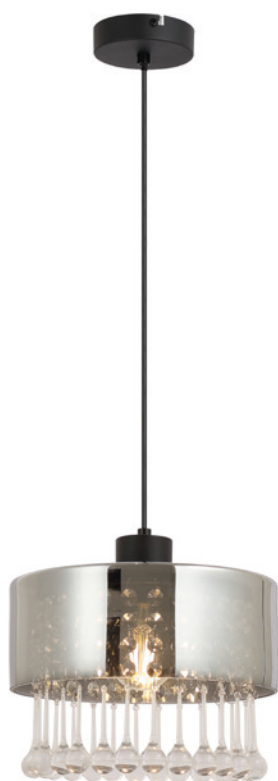

15884-4H

15884W

15884H1

15884H

15884-3H

Hendry

15884-3H	excl. 3x E27 LED 15W	VPE: 4	Ø33cm ▾120cm
15884-4H	excl. 4x E27 LED 15W	VPE: 6	↔ 82,5cm x 15cm ▾120cm
15884H	excl. 1x E27 LED 15W	VPE: 12	Ø15cm ▾120cm
15884H1	excl. 1x E27 LED 15W	VPE: 4	Ø25cm ▾120cm
15884W	excl. 4x E27 LED 15W	VPE: 8	↔ 15cm x 25,5cm ▸19cm

metal black matt, glass smoke colored, glass beads clear, acrylic crystal clear