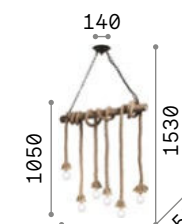

Haunt

Matt white varnished metal ceiling cup. Power cable coated with fabric. Wicker basket diffuser natural or white varnished.

159256

159812

IP20

0,460 Kg / 0,0622 m³
E27 max 1x 60W

159256 White
159812 Wood

3000 K
1020 lm

101347

Canapa

Metal varnished frame. Electrical cables and diffusers covered with natural hemp rope.

IP20

2,190 Kg / 0,0944 m³
E27 max 1x 15W

134833 Rope

3000 K
910 lm

119571

IP20

0,650 Kg / 0,0063 m³
E27 max 2x 15W

134840 Rope

3000 K
910 lm

119571

IP20

2,410 Kg / 0,0254 m³
E27 max 6x 15W

134826 Rope

3000 K
910 lm

119571