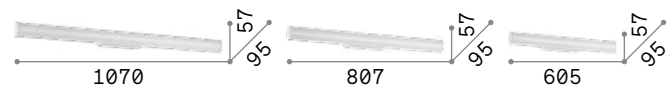

# Camerino

Aluminum base. White blown acid-etched glass diffuser closed on both sides with transparent acrylic ends.

IP20 <b>1,170 Kg / 0,0157 m³</b> <b>E14 max 4 x 40W</b>	IP20 <b>0,960 Kg / 0,0123 m³</b> <b>E14 max 3 x 40W</b>	IP20 <b>0,780 Kg / 0,0097 m³</b> <b>E14 max 2 x 40W</b>
027104 White	027098 White	027081 White
3000 K 420 lm 101217	3000 K 420 lm 101217	3000 K 420 lm 101217

# Pretty

Powder-coated aluminum base and side elements. Shiny opal color polycarbonate cylindrical diffuser. Available finish: white.

**LED** LED source 3000 K, 50.000 h life.

**IP54** Protection degree IP54.

IP54 <b>1,250 Kg / 0,0169 m³</b> <b>LED 24W / 2750 lm</b>	IP54 <b>1,120 Kg / 0,0137 m³</b> <b>LED 17W / 2200 lm</b>	IP54 <b>0,960 Kg / 0,0105 m³</b> <b>LED 11,5W / 1250 lm</b>
287768 White	287775 White	287782 White

# Privè

Totally metal body with different finishes. The absence of diffuser allows putting on a wide range of E14 bulbs.

<b>159423</b> 	<b>045627</b> 	<b>159508</b> 	<b>179681</b> 
IP20 <b>1,420 Kg / 0,0143 m³</b> <b>E14 max 8 x 40W</b>	IP20 <b>1,100 Kg / 0,0095 m³</b> <b>E14 max 6 x 40W</b>		
159522 White	159423 White		
045634 Chrome	045627 Chrome		
	159508 Black		
	179681 Brass		
3000 K 420 lm 101217	3000 K 420 lm 101217		