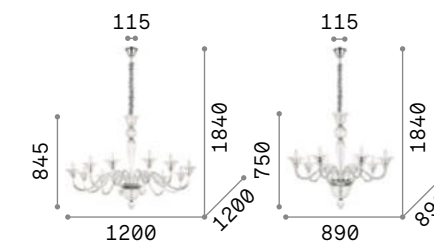

## Danieli

Chrome or gold metal frame.  
Amber or transparent blown glass decorative elements. Velvet chain cover.

IP20  
7,510 Kg / 0,2048 m<sup>3</sup>  
E14 max 8 x 40W  
3,840 Kg / 0,1759 m<sup>3</sup>  
E14 max 6 x 40W

## Brigitta

Handcrafted clear or amber blown glass chandelier with metal body and velvet chain cover.

IP20  
12,500 Kg / 0,2380 m<sup>3</sup>  
E14 max 12 x 40W  
7,700 Kg / 0,1797 m<sup>3</sup>  
E14 max 8 x 40W