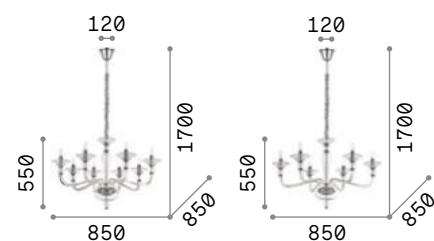

## Danieli

Chrome or gold metal frame.  
Amber or transparent blown glass decorative elements. Velvet chain cover.

IP20  
7,510 Kg / 0,2048 m<sup>3</sup>  
E14 max 8 x 40W  
3,840 Kg / 0,1759 m<sup>3</sup>  
E14 max 6 x 40W

## Brigitta

Handcrafted clear or amber blown glass chandelier with metal body and velvet chain cover.

IP20  
12,500 Kg / 0,2380 m<sup>3</sup>  
E14 max 12 x 40W  
7,700 Kg / 0,1797 m<sup>3</sup>  
E14 max 8 x 40W