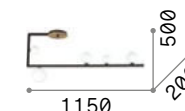

Triumph

Metal base, arms and bulb socket cover with matt black or antiqued brass finishes.

242378

160313

IP20

3,270 Kg / 0,0454 m³
E27 max 8 x 60W

242378 ■ Black
160313 ■ Brass

2200 K
370 lm
151687

IP20

2,800 Kg / 0,1535 m³
G9 max 5 x 15W

273631 ■ Black

3000 K
510 lm
305486

P. 099 P. 433 P. 494 P. 522