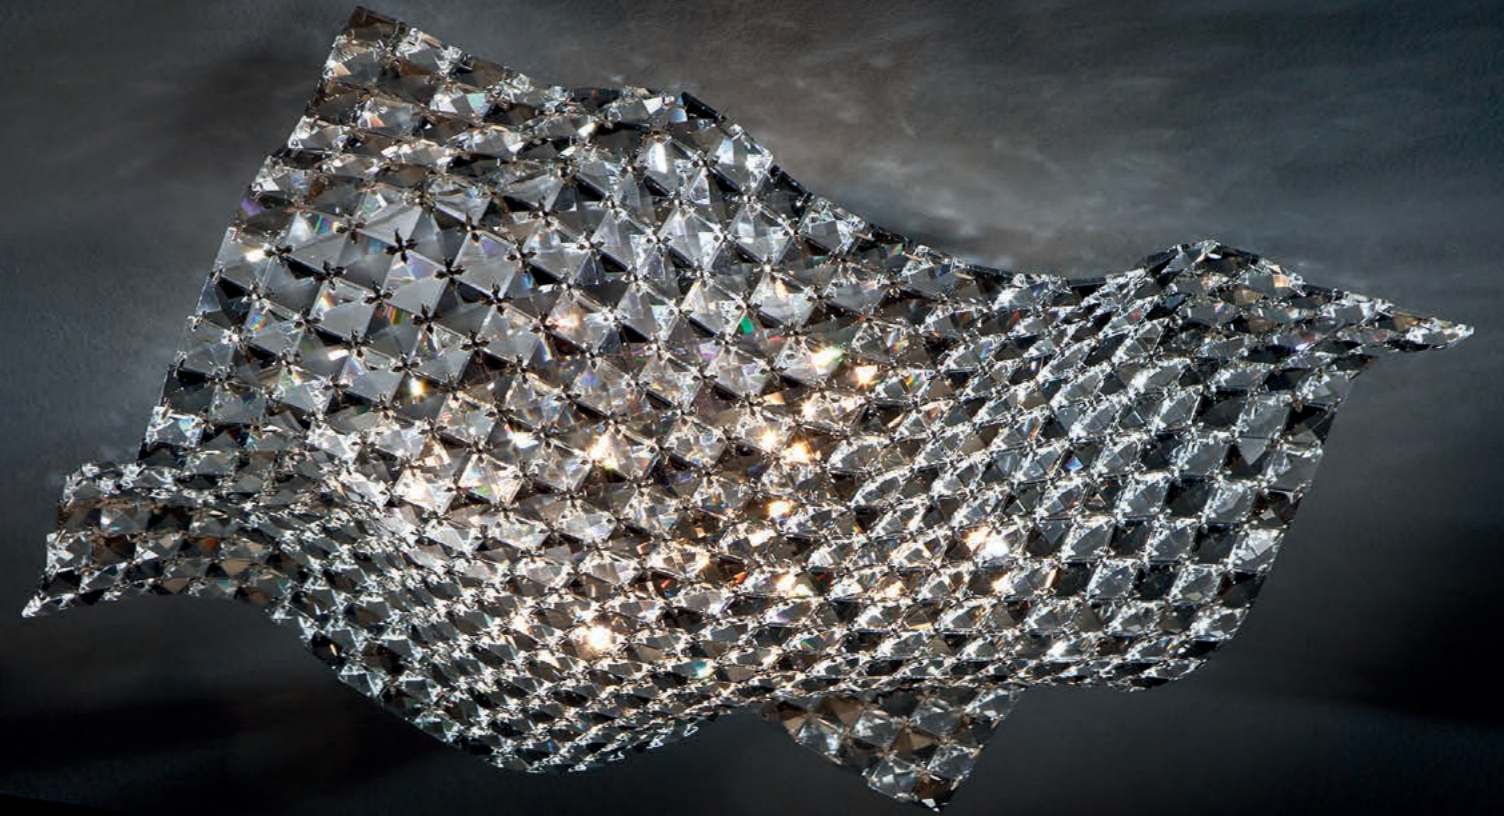

262

160563
puntos/points 660
↔ 43 ↑ 12 ↘ 43 cm
4 G9 LED 6W
2.200 lumen / 3.000 K
Peso/weight 3,2 Kg

Plafón de 4 luces realizado en metal cromado y malla de cristales facetados K9. Cristales transparentes y smoke combinados.

Ceiling lamp of 4 lights made of chromed metal and K9 faceted crystals mesh. Clear and smoke crystals.

263

160674
puntos/points 1.060
↔ 54 ↑ 15 ↘ 54 cm
5 G9 LED 6W
2.750 lumen / 3.000 K
Peso/weight 5 Kg

Plafón de 5 luces realizado en metal cromado y malla de cristales facetados K9. Cristales transparentes y smoke combinados.

Ceiling lamp of 5 lights made of chromed metal and K9 faceted crystals mesh. Clear and smoke crystals.