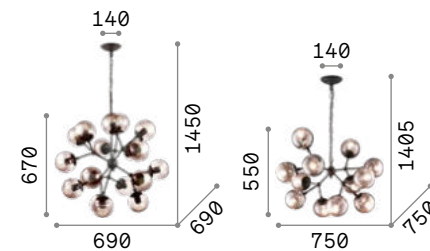

Copernico

Matt white or black varnished metal frame with brass details. White overlay acid-etched blown glass diffuser.

LED Bulbs LED G9 4W 3000 K included.
Cod. **209043**

197302

197319

IP20

10,270 Kg / 0,1340 m³
G9 max 20 x 40W

197326 White
197333 Black

3000 K
510 lm
305486

IP20

6,870 Kg / 0,0970 m³
G9 max 12 x 40W

197302 White
197319 Black

3000 K
510 lm
305486

IP20

3,000 Kg / 0,0885 m³
E27 max 24 x 25W

238241 Black

3000 K
1120 lm
101323

Spark

Matt black varnished metal ceiling rose and frame and plated bulb holders. Power cable coated with fabric.

IP20

5,300 Kg / 0,1789 m³
E27 max 18 x 40W

162478 Black

3000 K
430 lm
101279

IP20

3,630 Kg / 0,0990 m³
E27 max 12 x 40W

162201 Black

3000 K
430 lm
101279

P. 434