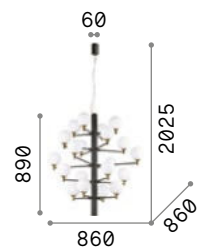

Copernico

Matt white or black varnished metal frame with brass details. White overlay acid-etched blown glass diffuser.

LED Bulbs LED G9 4W 3000 K included.
Cod. **209043**

197302

197319

IP20

10,270 Kg / 0,1340 m³
G9 max 20 x 40W

197326 White
197333 Black

3000 K
510 lm
305486

IP20

6,870 Kg / 0,0970 m³
G9 max 12 x 40W

197302 White
197319 Black

3000 K
510 lm
305486

IP20

3,000 Kg / 0,0885 m³
E27 max 24 x 25W

238241 Black

3000 K
1120 lm
101323

Spark

Matt black varnished metal ceiling rose and frame and plated bulb holders. Power cable coated with fabric.

IP20

5,300 Kg / 0,1789 m³
E27 max 18 x 40W

162478 Black

3000 K
430 lm
101279

IP20

3,630 Kg / 0,0990 m³
E27 max 12 x 40W

162201 Black

3000 K
430 lm
101279

P. 434