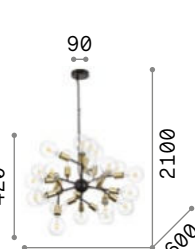

Copernico

Matt white or black varnished metal frame with brass details. White overlay acid-etched blown glass diffuser.

LED Bulbs LED G9 4W 3000 K included.
Cod. **209043**

197302

197319

IP20

10,270 Kg / 0,1340 m³
G9 max 20 x 40W

197326 White
197333 Black

3000 K
510 lm
305486

IP20

6,870 Kg / 0,0970 m³
G9 max 12 x 40W

197302 White
197319 Black

3000 K
510 lm
305486

IP20

3,000 Kg / 0,0885 m³
E27 max 24 x 25W

238241 Black

3000 K
1120 lm
101323

Spark

Matt black varnished metal ceiling rose and frame and plated bulb holders. Power cable coated with fabric.

IP20

5,300 Kg / 0,1789 m³
E27 max 18 x 40W

162478 Black

3000 K
430 lm
101279

IP20

3,630 Kg / 0,0990 m³
E27 max 12 x 40W

162201 Black

3000 K
430 lm
101279

P. 434