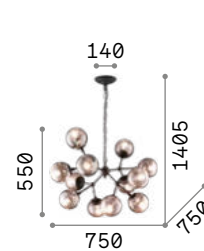

Copernico

Matt white or black varnished metal frame with brass details. White overlay acid-etched blown glass diffuser.

LED Bulbs LED G9 4W 3000 K included.
Cod. **209043**

197302

197319

IP20

10,270 Kg / 0,1340 m³
G9 max 20 x 40W

197326 White
197333 Black

3000 K
510 lm
305486

IP20

6,870 Kg / 0,0970 m³
G9 max 12 x 40W

197302 White
197319 Black

3000 K
510 lm
305486

IP20

3,000 Kg / 0,0885 m³
E27 max 24 x 25W

238241 Black

3000 K
1120 lm
101323

Spark

Matt black varnished metal ceiling rose and frame and plated bulb holders. Power cable coated with fabric.

IP20

5,300 Kg / 0,1789 m³
E27 max 18 x 40W

162478 Black

3000 K
430 lm
101279

IP20

3,630 Kg / 0,0990 m³
E27 max 12 x 40W

162201 Black

3000 K
430 lm
101279

P. 434