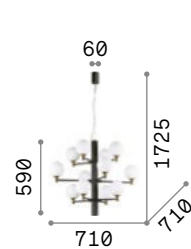

Copernico

Matt white or black varnished metal frame with brass details. White overlay acid-etched blown glass diffuser.

LED Bulbs LED G9 4W 3000 K included.
Cod. **209043**

197302

197319

IP20

10,270 Kg / 0,1340 m³
G9 max 20 x 40W

197326 White
197333 Black

3000 K
510 lm
305486

IP20

6,870 Kg / 0,0970 m³
G9 max 12 x 40W

197302 White
197319 Black

3000 K
510 lm
305486

IP20

3,000 Kg / 0,0885 m³
E27 max 24 x 25W

238241 Black

3000 K
1120 lm
101323

Spark

Matt black varnished metal ceiling rose and frame and plated bulb holders. Power cable coated with fabric.

IP20

5,300 Kg / 0,1789 m³
E27 max 18 x 40W

162478 Black

3000 K
430 lm
101279

IP20

3,630 Kg / 0,0990 m³
E27 max 12 x 40W

162201 Black

3000 K
430 lm
101279

P. 434