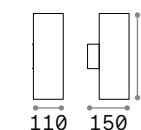

■ IP54

1,350 Kg / 0,0071 m³
E27 max 2 x 60W

■ IP44

0,720 Kg / 0,0024 m³
GU10 max 2 x 35W

- 092300 White
- 033020 Aluminum
- 163604 Grey
- 236858 Anthracit.
- 092317 Black
- 163611 Coffee

- 100388 White
- 033013 Aluminum
- 163628 Grey
- 236841 Anthracit.
- 100395 Black
- 163635 Coffee