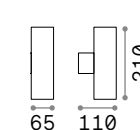

■ IP54

1,350 Kg / 0,0071 m³
E27 max 2 x 60W

■ IP44

0,720 Kg / 0,0024 m³
GU10 max 2 x 35W

- 092300 White
- 033020 Aluminum
- 163604 Grey
- 236858 Anthracit.
- 092317 Black
- 163611 Coffee

- 100388 White
- 033013 Aluminum
- 163628 Grey
- 236841 Anthracit.
- 100395 Black
- 163635 Coffee