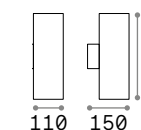

■ IP54

■ IP44

1,350 Kg / 0,0071 m<sup>3</sup>  
E27 max 2 x 60W

0,720 Kg / 0,0024 m<sup>3</sup>  
GU10 max 2 x 35W

- 092300 White
- 033020 Aluminum
- 163604 Grey
- 236858 Anthracit.
- 092317 Black
- 163611 Coffee