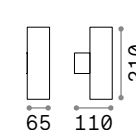

■ IP54

■ IP44

1,350 Kg / 0,0071 m<sup>3</sup>  
E27 max 2 x 60W

0,720 Kg / 0,0024 m<sup>3</sup>  
GU10 max 2 x 35W

- 092300 White
- 033020 Aluminum
- 163604 Grey
- 236858 Anthracit.
- 092317 Black
- 163611 Coffee