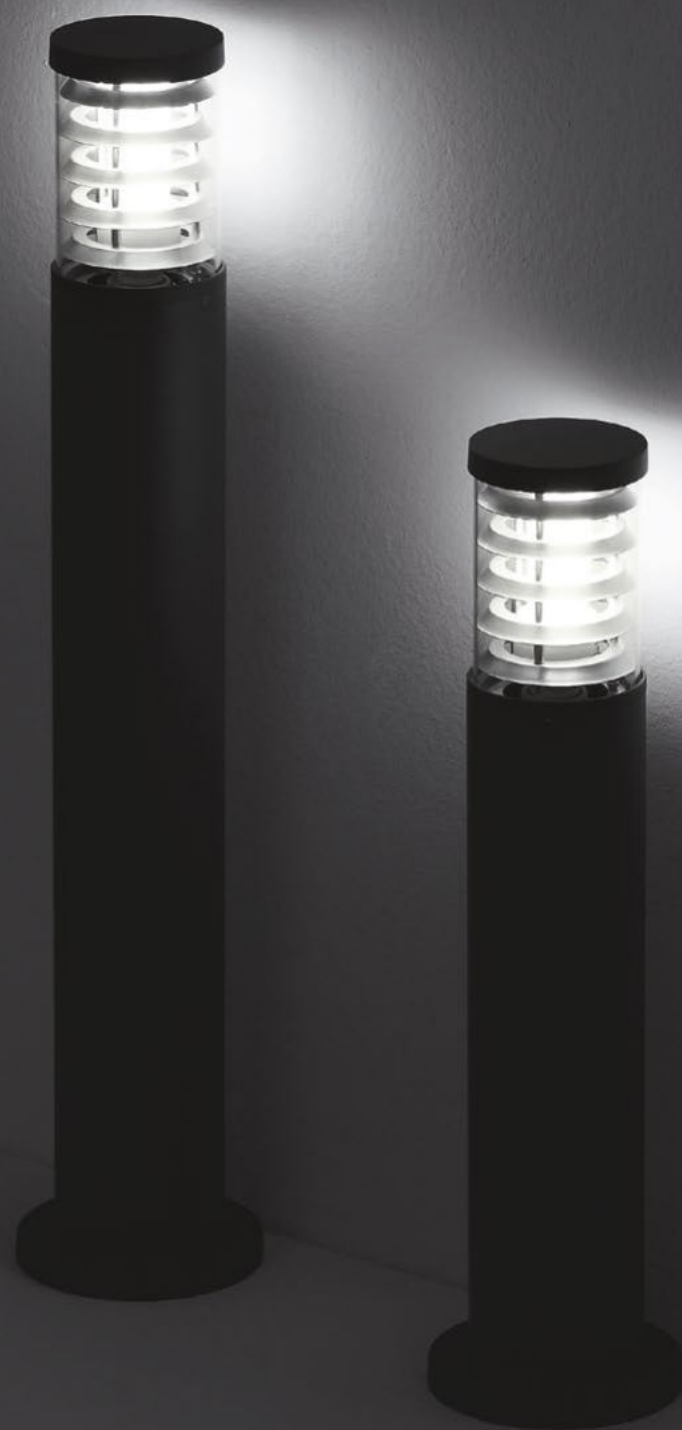

Tronco

Varnished die-cast aluminum body with different finishes: anthracite, white, coffee, grey or black. Pyrex glass diffuser with aluminum elements inside.

IP65

IP65

IP65

2,490 Kg / 0,0254 m³
E27 max 1x 42W

1,970 Kg / 0,0193 m³
E27 max 1x 42W

0,590 Kg / 0,0135 m³
E27 max 1x 42W

- 109138 White
- 026961 Grey
- 026992 Anthracit.
- 004723 Black
- 163741 Coffee

- 109145 White
- 026954 Grey
- 026985 Anthracit.
- 004730 Black
- 163758 Coffee

- 248264 White
- 248288 Grey
- 248257 Anthracit.
- 248295 Black
- 248271 Coffee

4000 K
490 lm
153957

4000 K
490 lm
153957

4000 K
490 lm
153957

P. 830