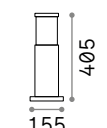

Tronco

Varnished die-cast aluminum body with different finishes: anthracite, white, coffee, grey or black. Pyrex glass diffuser with aluminum elements inside.

IP65

IP65

IP65

2,490 Kg / 0,0254 m³
E27 max 1x 42W

1,970 Kg / 0,0193 m³
E27 max 1x 42W

0,590 Kg / 0,0135 m³
E27 max 1x 42W

- 109138 White
- 026961 Grey
- 026992 Anthracit.
- 004723 Black
- 163741 Coffee

- 109145 White
- 026954 Grey
- 026985 Anthracit.
- 004730 Black
- 163758 Coffee