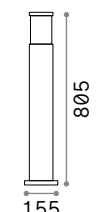

Tronco

Varnished die-cast aluminum body with different finishes: anthracite, white, coffee, grey or black. Pyrex glass diffuser with aluminum elements inside.

IP65

IP65

IP65

2,490 Kg / 0,0254 m³
E27 max 1x 42W

1,970 Kg / 0,0193 m³
E27 max 1x 42W

0,590 Kg / 0,0135 m³
E27 max 1x 42W

- 109138 White
- 026961 Grey
- 026992 Anthracit.
- 004723 Black
- 163741 Coffee

- 109145 White
- 026954 Grey
- 026985 Anthracit.
- 004730 Black
- 163758 Coffee