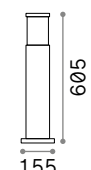

Tronco

Varnished die-cast aluminum body with different finishes: anthracite, white, coffee, grey or black. Pyrex glass diffuser with aluminum elements inside.

IP65

IP65

IP65

2,490 Kg / 0,0254 m³
E27 max 1x 42W

1,970 Kg / 0,0193 m³
E27 max 1x 42W

0,590 Kg / 0,0135 m³
E27 max 1x 42W

- 109138 White
- 026961 Grey
- 026992 Anthracit.
- 004723 Black
- 163741 Coffee

- 109145 White
- 026954 Grey
- 026985 Anthracit.
- 004730 Black
- 163758 Coffee