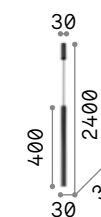

LED Led source 3000 K, 20.000 h life.

142913 321783
156699 321813

194196, 194202

0,670 Kg / 0,0036 m³
LED 11,5W / 1150 lm / 51°

0,860 Kg / 0,0036 m³
LED 11,5W / 1150 lm / 51°

0,460 Kg / 0,0036 m³
LED 11,5W / 1150 lm / 51°

0,450 Kg / 0,0019 m³
LED 11,5W / 1150 lm / 51°

142906 White On-Off
164878 Chrome On-Off
142913 Black On-Off
321783 Black Dal/Push^{new}

194172 White
194196 Black

156682 White On-Off
187662 Chrome On-Off
156699 Black On-Off
321813 Black Dal/Push^{new}