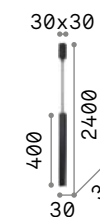

LED Led source 3000 K, 20.000 h life.

142913 321783
156699 321813

194196, 194202

0,670 Kg / 0,0036 m³
LED 11,5W / 1150 lm / 51°

0,860 Kg / 0,0036 m³
LED 11,5W / 1150 lm / 51°

0,460 Kg / 0,0036 m³
LED 11,5W / 1150 lm / 51°

0,450 Kg / 0,0019 m³
LED 11,5W / 1150 lm / 51°

142906 White On-Off
164878 Chrome On-Off
142913 Black On-Off
321783 Black Dal/Push^{new}

194172 White
194196 Black

156682 White On-Off
187662 Chrome On-Off
156699 Black On-Off
321813 Black Dal/Push^{new}