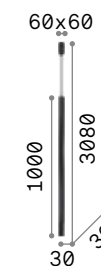

LED Led source 3000 K, 20.000 h life.

142913 321783
156699 321813

194196, 194202

0,670 Kg / 0,0036 m³
LED 11,5W / 1150 lm / 51°

0,860 Kg / 0,0036 m³
LED 11,5W / 1150 lm / 51°

0,460 Kg / 0,0036 m³
LED 11,5W / 1150 lm / 51°

0,450 Kg / 0,0019 m³
LED 11,5W / 1150 lm / 51°

142906 White On-Off
164878 Chrome On-Off
142913 Black On-Off
321783 Black Dal/Push^{new}

194172 White
194196 Black

156682 White On-Off
187662 Chrome On-Off
156699 Black On-Off
321813 Black Dal/Push^{new}