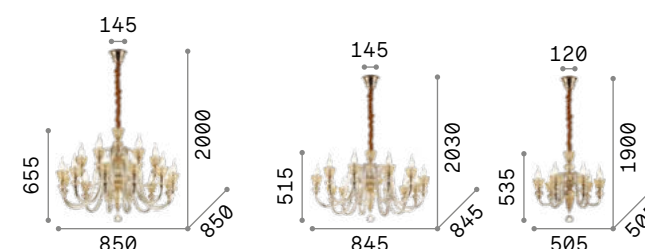

## Impero

Cast metal frame with silver antique-like finish. Cut crystal decorative elements. Velvet chain cover.

IP20 <b>7,500 Kg / 0,0454 m³</b> <b>E14 max 8 x 40W</b>	IP20 <b>5,000 Kg / 0,0340 m³</b> <b>E14 max 6 x 40W</b>
014395 ■ Silver	002408 ■ Silver
3000 K 470 lm 101224	3000 K 470 lm 101224

## Strauss

Metal frame and details with gold finish. Blown clear glass arms. Amber crystal decorative elements. Velvet chain cover.

## Gioconda

Casted metal body with gold or antique silver finish. Octagonal and round cut crystal pendants. Velvet chain cover.

IP20 <b>18,100 Kg / 0,1360 m³</b> <b>E14 max 12 x 40W</b>	IP20 <b>9,060 Kg / 0,0809 m³</b> <b>E14 max 8 x 40W</b>	IP20 <b>6,340 Kg / 0,0682 m³</b> <b>E14 max 6 x 40W</b>
164953 ■ Silver 164960 ■ Gold	044934 ■ Silver 060514 ■ Gold	044927 ■ Silver 060507 ■ Gold
3000 K 470 lm 101224	3000 K 470 lm 101224	3000 K 470 lm 101224

IP20 <b>20,700 Kg / 0,4508 m³</b> <b>E14 max 18 x 40W</b>	IP20 <b>14,930 Kg / 0,3414 m³</b> <b>E14 max 12 x 40W</b>	IP20 <b>7,410 Kg / 0,1420 m³</b> <b>E14 max 6 x 40W</b>
140629 ■ Gold	140612 ■ Gold	140605 ■ Gold
3000 K 430 lm 101248	3000 K 430 lm 101248	3000 K 430 lm 101248