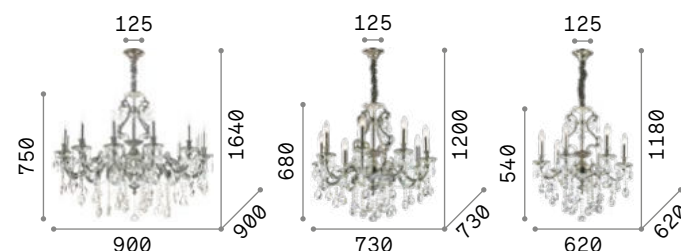

## Impero

Cast metal frame with silver antique-like finish. Cut crystal decorative elements. Velvet chain cover.

IP20 <b>7,500 Kg / 0,0454 m³</b> <b>E14 max 8 x 40W</b>	IP20 <b>5,000 Kg / 0,0340 m³</b> <b>E14 max 6 x 40W</b>
014395 ■ Silver	002408 ■ Silver
3000 K 470 lm 101224	3000 K 470 lm 101224

## Strauss

Metal frame and details with gold finish. Blown clear glass arms. Amber crystal decorative elements. Velvet chain cover.

## Gioconda

Casted metal body with gold or antique silver finish. Octagonal and round cut crystal pendants. Velvet chain cover.

IP20 <b>18,100 Kg / 0,1360 m³</b> <b>E14 max 12 x 40W</b>	IP20 <b>9,060 Kg / 0,0809 m³</b> <b>E14 max 8 x 40W</b>	IP20 <b>6,340 Kg / 0,0682 m³</b> <b>E14 max 6 x 40W</b>
164953 ■ Silver 164960 ■ Gold	044934 ■ Silver 060514 ■ Gold	044927 ■ Silver 060507 ■ Gold
3000 K 470 lm 101224	3000 K 470 lm 101224	3000 K 470 lm 101224

IP20 <b>20,700 Kg / 0,4508 m³</b> <b>E14 max 18 x 40W</b>	IP20 <b>14,930 Kg / 0,3414 m³</b> <b>E14 max 12 x 40W</b>	IP20 <b>7,410 Kg / 0,1420 m³</b> <b>E14 max 6 x 40W</b>
140629 ■ Gold	140612 ■ Gold	140605 ■ Gold
3000 K 430 lm 101248	3000 K 430 lm 101248	3000 K 430 lm 101248