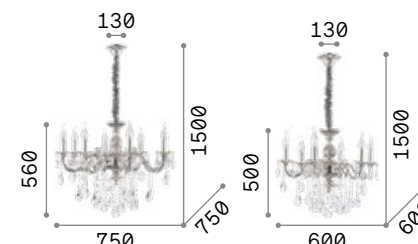

## Impero

Cast metal frame with silver antique-like finish. Cut crystal decorative elements. Velvet chain cover.

IP20 <b>7,500 Kg / 0,0454 m³</b> <b>E14 max 8 x 40W</b>	IP20 <b>5,000 Kg / 0,0340 m³</b> <b>E14 max 6 x 40W</b>
014395 ■ Silver	002408 ■ Silver
3000 K 470 lm 101224	3000 K 470 lm 101224

## Strauss

Metal frame and details with gold finish. Blown clear glass arms. Amber crystal decorative elements. Velvet chain cover.

## Gioconda

Casted metal body with gold or antique silver finish. Octagonal and round cut crystal pendants. Velvet chain cover.

IP20 <b>18,100 Kg / 0,1360 m³</b> <b>E14 max 12 x 40W</b>	IP20 <b>9,060 Kg / 0,0809 m³</b> <b>E14 max 8 x 40W</b>	IP20 <b>6,340 Kg / 0,0682 m³</b> <b>E14 max 6 x 40W</b>
164953 ■ Silver 164960 ■ Gold	044934 ■ Silver 060514 ■ Gold	044927 ■ Silver 060507 ■ Gold
3000 K 470 lm 101224	3000 K 470 lm 101224	3000 K 470 lm 101224

IP20 <b>20,700 Kg / 0,4508 m³</b> <b>E14 max 18 x 40W</b>	IP20 <b>14,930 Kg / 0,3414 m³</b> <b>E14 max 12 x 40W</b>	IP20 <b>7,410 Kg / 0,1420 m³</b> <b>E14 max 6 x 40W</b>
140629 ■ Gold	140612 ■ Gold	140605 ■ Gold
3000 K 430 lm 101248	3000 K 430 lm 101248	3000 K 430 lm 101248