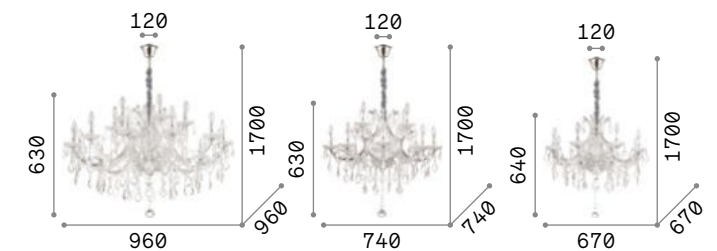

Napoleon

Chrome or gold metal frame. Blown glass and cut crystals decorative elements. Velvet chain cover.

167244

167398

IP20

17,920 Kg / 0,4424 m³
E14 max 18 x 40W

167268 Chrome
167411 Gold

3000 K
470 lm
101224

IP20

11,260 Kg / 0,2633 m³
E14 max 12 x 40W

167251 Chrome
167404 Gold

3000 K
470 lm
101224

IP20

9,070 Kg / 0,2156 m³
E14 max 8 x 40W

167244 Chrome
167398 Gold

3000 K
470 lm
101224