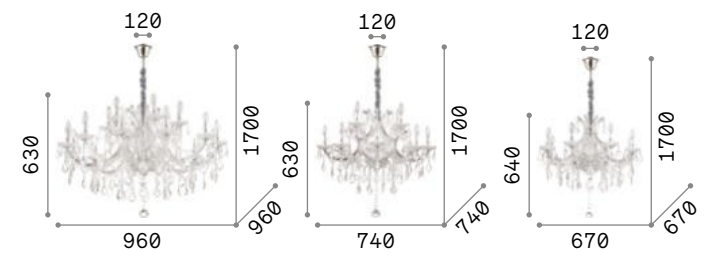

Napoleon

Chrome or gold metal frame. Blown glass and cut crystals decorative elements. Velvet chain cover.

167244

167398

IP20

17,920 Kg / 0,4424 m³
E14 max 18 x 40W

11,260 Kg / 0,2633 m³
E14 max 12 x 40W

9,070 Kg / 0,2156 m³
E14 max 8 x 40W

167268 Chrome
167411 Gold

167251 Chrome
167404 Gold

167244 Chrome
167398 Gold

3000 K
470 lm
101224

3000 K
470 lm
101224

3000 K
470 lm
101224