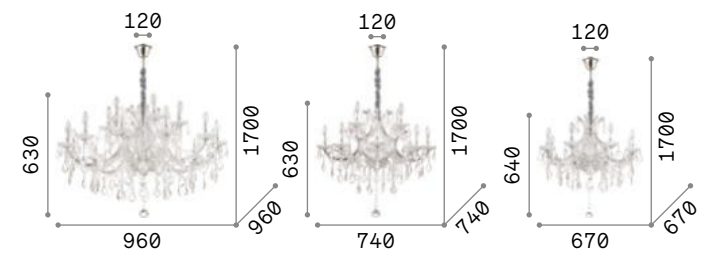

Napoleon

Chrome or gold metal frame. Blown glass and cut crystals decorative elements. Velvet chain cover.

167244

167398

IP20 IP20 IP20

17,920 Kg / 0,4424 m³ E14 max 18 x 40W
 11,260 Kg / 0,2633 m³ E14 max 12 x 40W
 9,070 Kg / 0,2156 m³ E14 max 8 x 40W

167268 Chrome 167411 Gold
 167251 Chrome 167404 Gold
 167244 Chrome 167398 Gold

3000 K 470 lm 101224
 3000 K 470 lm 101224
 3000 K 470 lm 101224