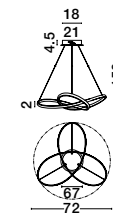

**FUSION - 1701101002**

Brass Gold Aluminium  
& Acrylic  
LED 53 Watt 230 Volt  
4081Lm 3000K IP20  
D: 72 H: 150 cm

**FUSION - 1701101001**

White Aluminium  
& Acrylic  
LED 53 Watt 230 Volt  
4081Lm 3000K IP20  
D: 72 H: 150 cm

**FUSION - 1701101004**

Brass Gold Aluminium  
& Acrylic  
LED 40 Watt 230 Volt  
3017Lm 3000K IP20  
D: 47 H: 20 cm

**FUSION - 1701101003**

White Aluminium  
& Acrylic  
LED 40 Watt 230 Volt  
3017Lm 3000K IP20  
D: 47 H: 20 cm