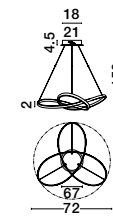

FUSION - 1701101002

Brass Gold Aluminium
& Acrylic
LED 53 Watt 230 Volt
4081Lm 3000K IP20
D: 72 H: 150 cm

FUSION - 1701101001

White Aluminium
& Acrylic
LED 53 Watt 230 Volt
4081Lm 3000K IP20
D: 72 H: 150 cm

FUSION - 1701101004

Brass Gold Aluminium
& Acrylic
LED 40 Watt 230 Volt
3017Lm 3000K IP20
D: 47 H: 20 cm

FUSION - 1701101003

White Aluminium
& Acrylic
LED 40 Watt 230 Volt
3017Lm 3000K IP20
D: 47 H: 20 cm